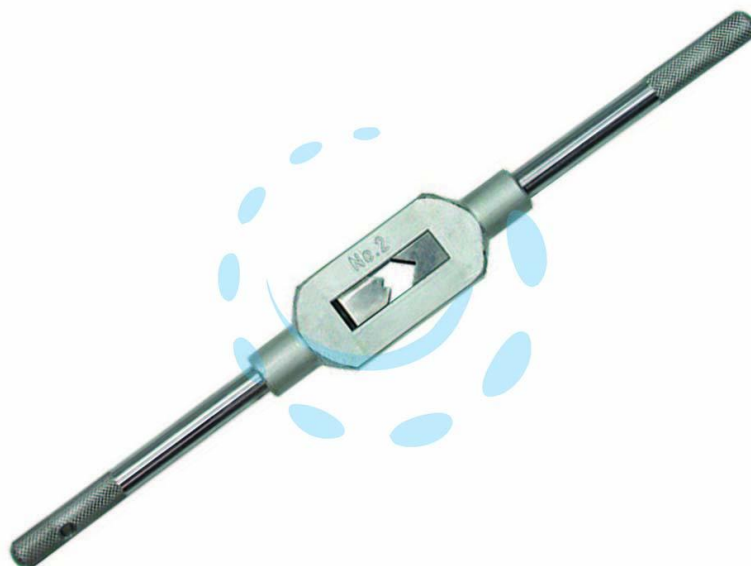

**GIRAMASCHI PER FILIERA REGOLABILI - mm.130 per
maschi da 1 a 8**

Cod.

309790

DESCRIZIONE

modello americano, lega leggera