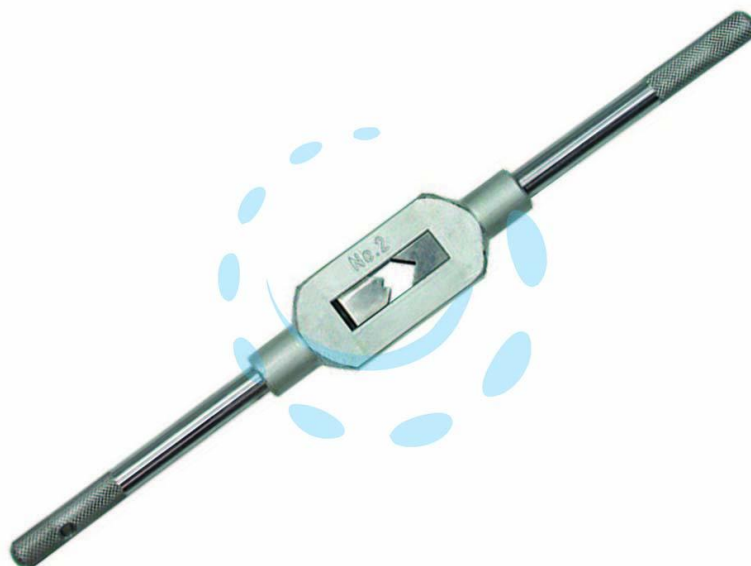

**GIRAMASCHI PER FILIERA REGOLABILI - mm.130 per  
maschi da 1 a 8**

Cod.

**309790**

## DESCRIZIONE

modello americano, lega leggera