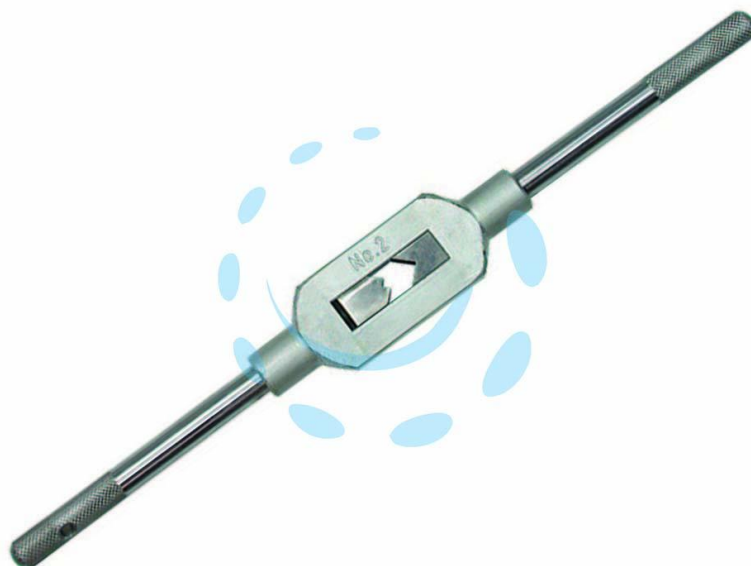

**GIRAMASCHI PER FILIERA REGOLABILI - mm.190 per
maschi da 1 a 10**

Cod.

15899

DESCRIZIONE

modello americano, lega leggera