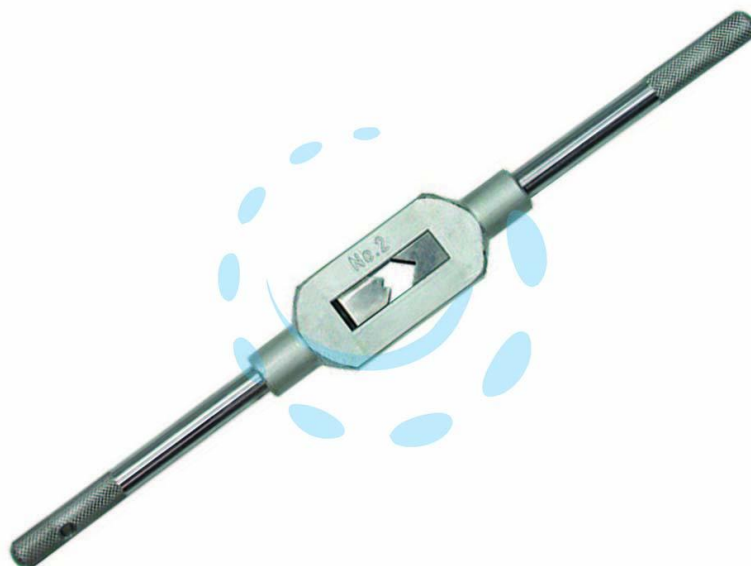

**GIRAMASCHI PER FILIERA REGOLABILI - mm.190 per  
maschi da 1 a 10**

Cod.

15899

## DESCRIZIONE

modello americano, lega leggera