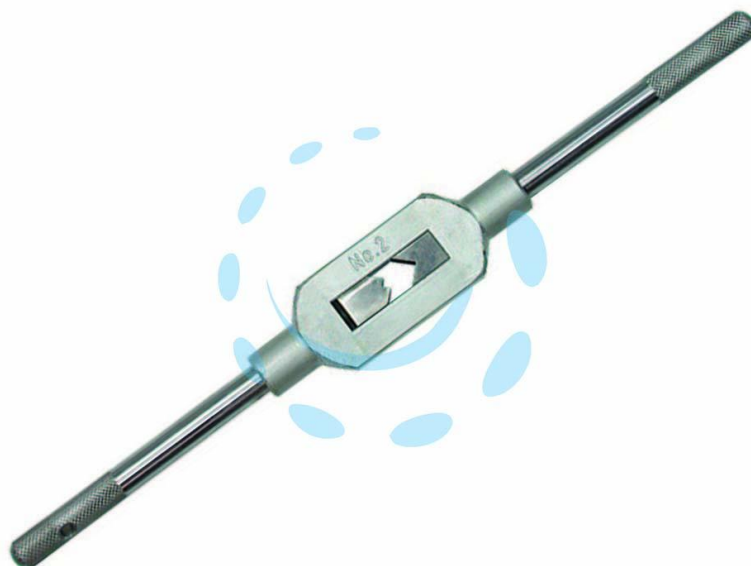

**GIRAMASCHI PER FILIERA REGOLABILI - mm.280 per
maschi da 4 a 12**

Cod.

83317

DESCRIZIONE

modello americano, lega leggera