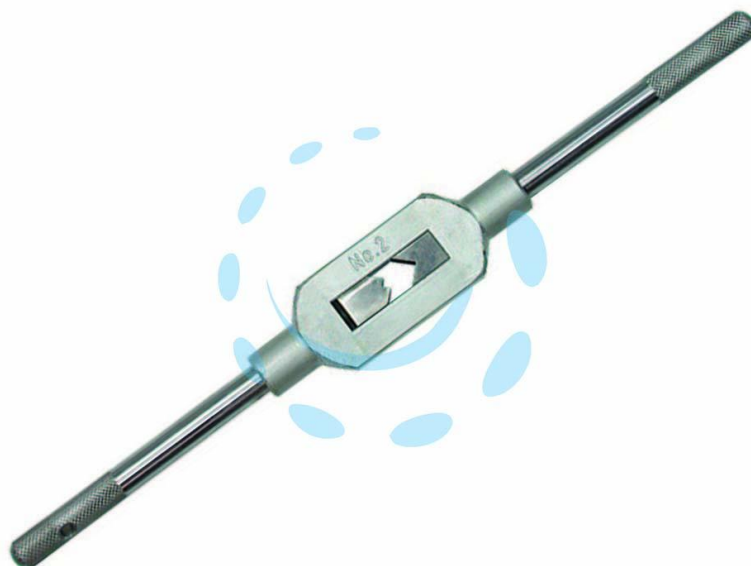

**GIRAMASCHI PER FILIERA REGOLABILI - mm.280 per  
maschi da 4 a 12**

Cod.

83317

## DESCRIZIONE

modello americano, lega leggera