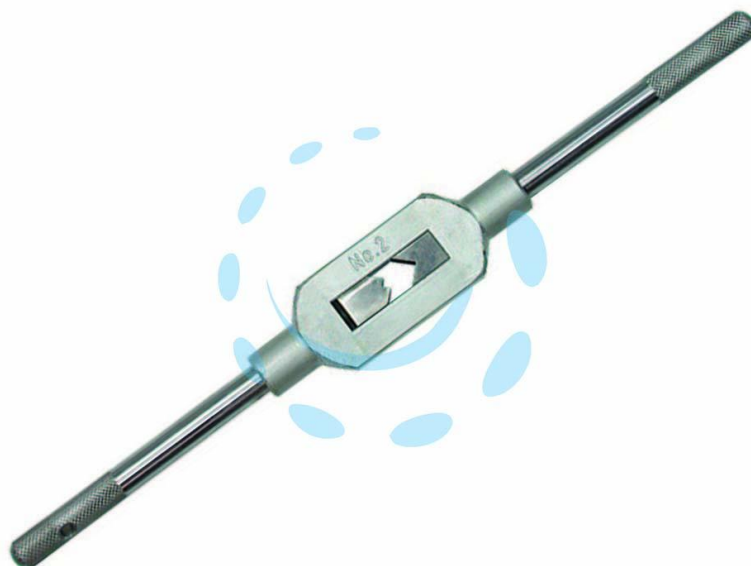

**GIRAMASCHI PER FILIERA REGOLABILI - mm.380 per
maschi da 5 a 20**

Cod.

340106

DESCRIZIONE

modello americano, lega leggera