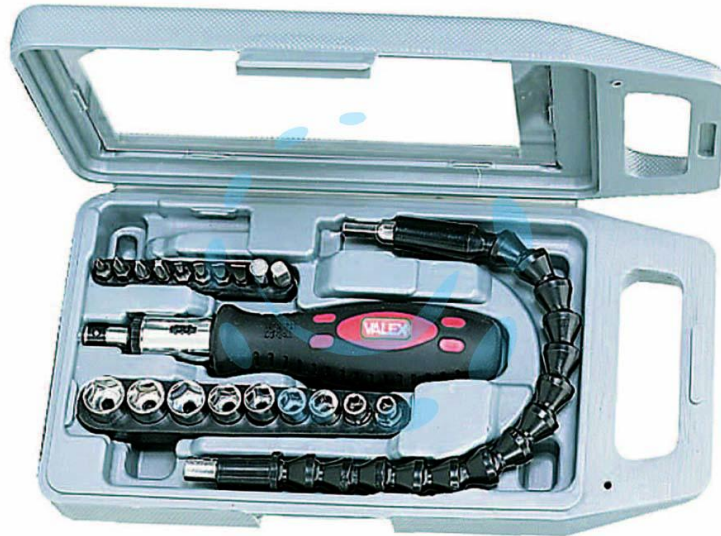

**GIRAVITE PORTAINSERTI E BUSSOLE DA 1/4" IN SERIE 22  
PEZZI**

Cod.

67942

## DESCRIZIONE

componenti in acciaio cromato, contenuto: 8 chiavi a bussola esagonali quadro 1/4" misure mm.5-6-7-8-9-10-11-12-13 + 9 inserti assortiti con punta a taglio/phillips/pozidrive/esagonale + 1 giravite portainseriti mm.180 reversibile con impugnatura rivestita in gomma + 1 portainseriti + 1 prolunga snodata mm.280 + 1 cassetta in plastica misure mm.270x145x55h.