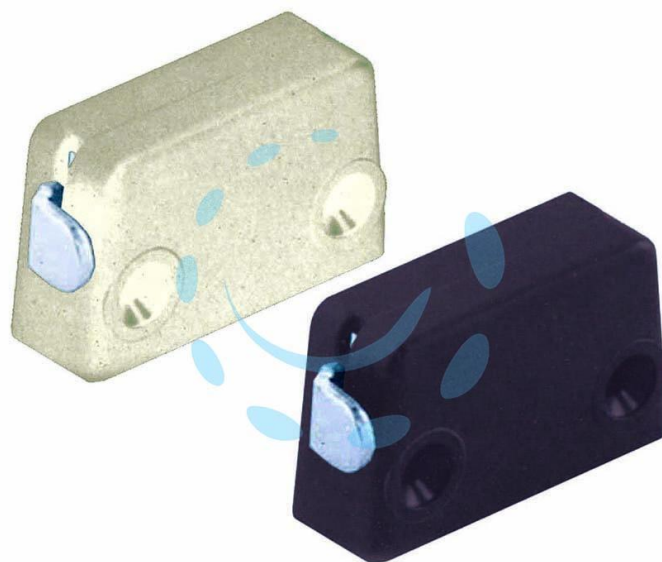

GIUNZIONI DI ASSEMBLAGGIO CON CUNEO -
mm.47x15x28h. plastica colore marrone

Cod.

209595

DESCRIZIONE

levetta in acciaio nichelato