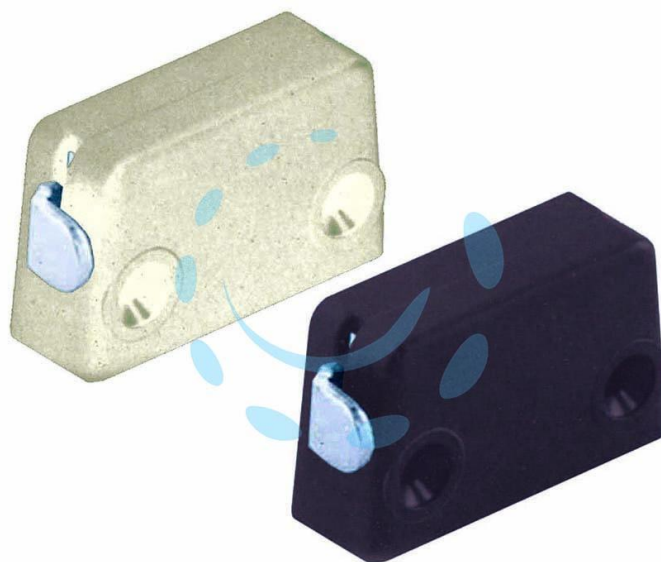

**GIUNZIONI DI ASSEMBLAGGIO CON CUNEO -
mm.47x15x28h. plastica colore marrone**

Cod.

209595

DESCRIZIONE

levetta in acciaio nichelato