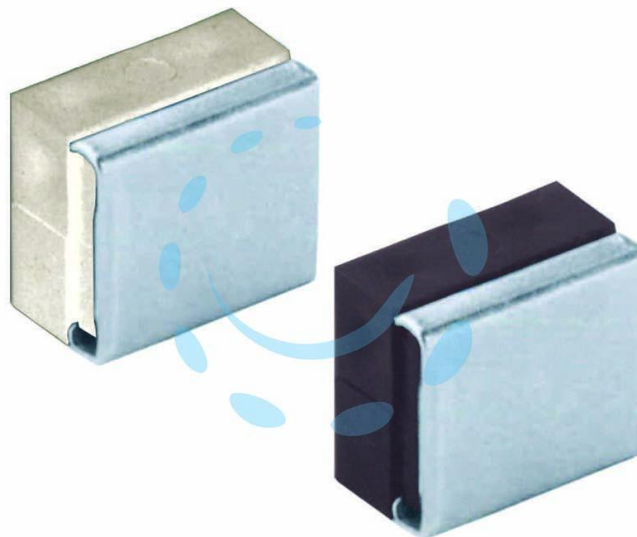

**GIUNZIONI DI ASSEMBLAGGIO CON PIASTRA -
mm33x18x29h. plastica colore bianco**

Cod.

209526

DESCRIZIONE

piastra in acciaio nichelato