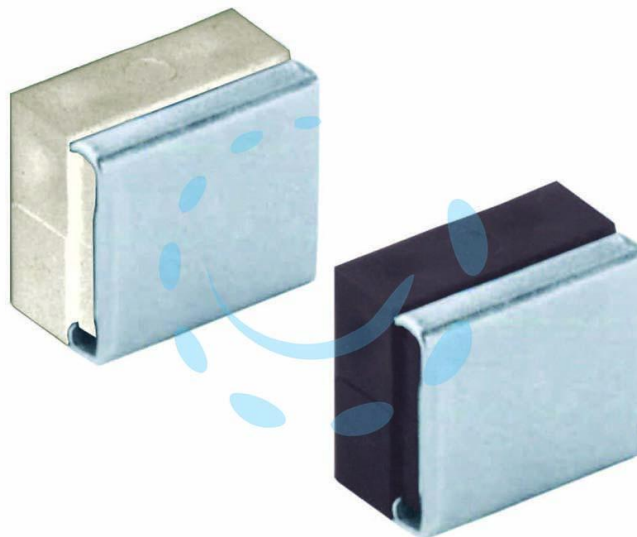

**GIUNZIONI DI ASSEMBLAGGIO CON PIASTRA -
mm33x18x29h. plastica colore marrone**

Cod.

209533

DESCRIZIONE

piastra in acciaio nichelato