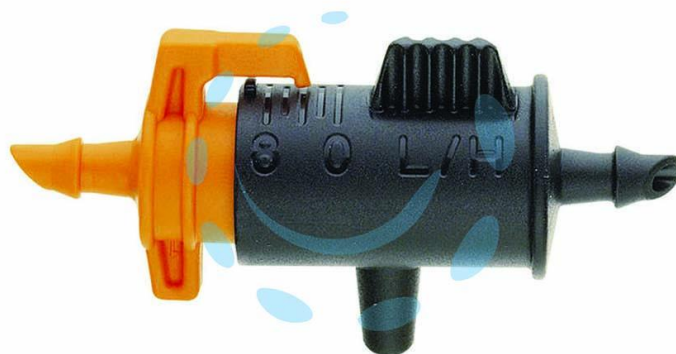

**GOCCIOLATORE IN LINEA "BARREL" 0-8 L/H - in blister da  
pz.10 - 80006208**

**Cod.**

**461184**

## DESCRIZIONE

gocciolatore in linea regolabile da 0 a 8 l/h alla pressione consigliata di 1,5 bar - la regolazione assiale dei due corpi permette la regolazione accurato del flusso - si applica al tubo  $\varnothing$  mm.4x6 - made in Italy