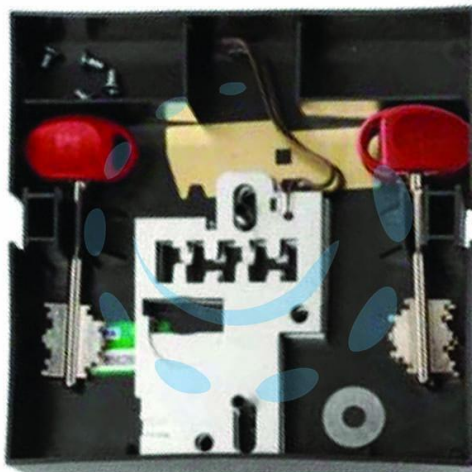

GORGES DOPPIA MAPPA CON 3 CHIAVI SCANALATE
91184/107 - per serie 52, gambo mm.40, ambidestre

Cod.

192972

DESCRIZIONE

per 52.570, 52.571, 52.572, 52.580, 52.582, 52.583, 52.584, 52.770, 52.771, 52.780, 52.782, 52.783