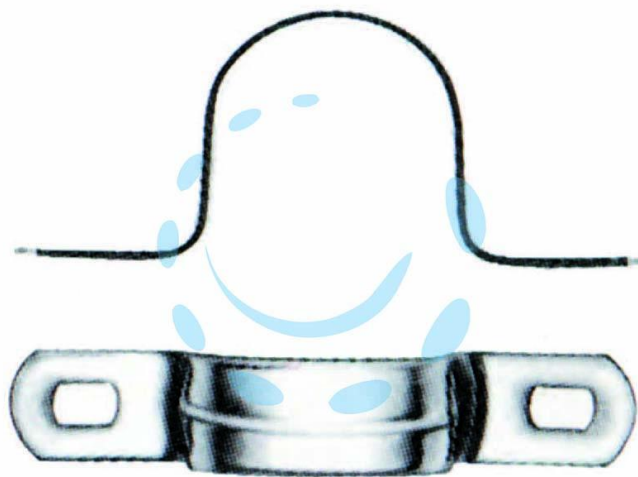

**GAFFETTA CAVALLOTTO A DUE FORI -  $\varnothing$  mm.26 - asole  
mm.7x4,2**

Cod.

435185

## DESCRIZIONE

graffetta in acciaio zincato con asole per fissaggio a vite - utilizzo per tubi e cavi - conformi normativa RoHS