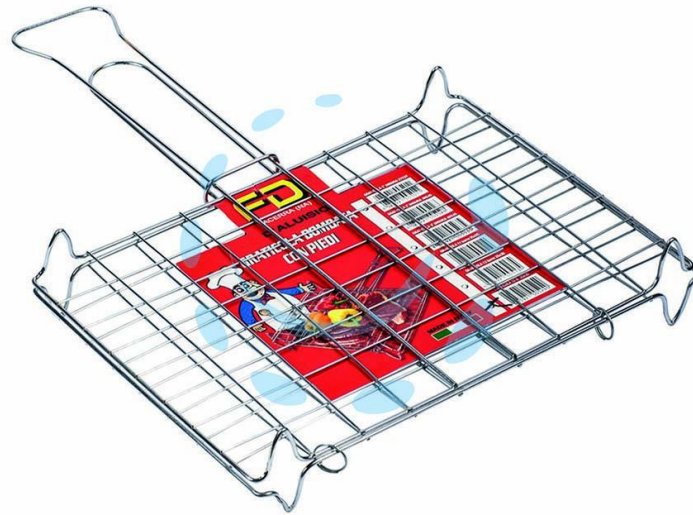

GRIGLIA A RETE DOPPIA CON PIEDI - cm.22x27

Cod.

411332

DESCRIZIONE

in acciaio cromato - doppio manico per apertura - fermaglio per chiusura - piedi rialzati su ambo i lati