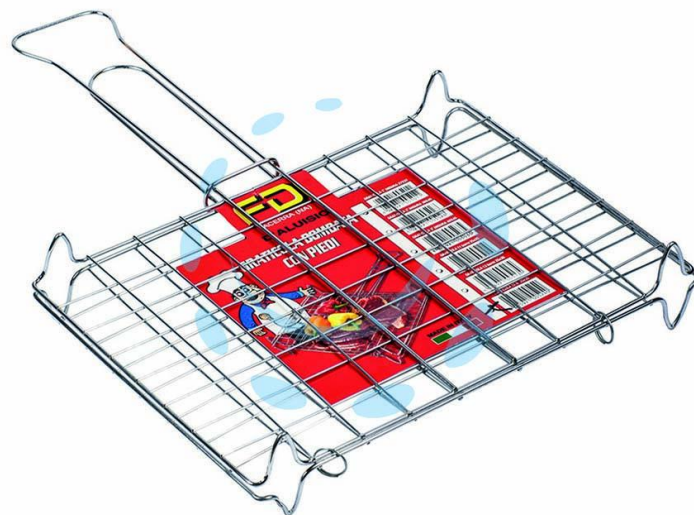

GRIGLIA A RETE DOPPIA CON PIEDI - cm.40x45

Cod.

411363

DESCRIZIONE

in acciaio cromato - doppio manico per apertura - fermaglio per chiusura - piedi rialzati su ambo i lati