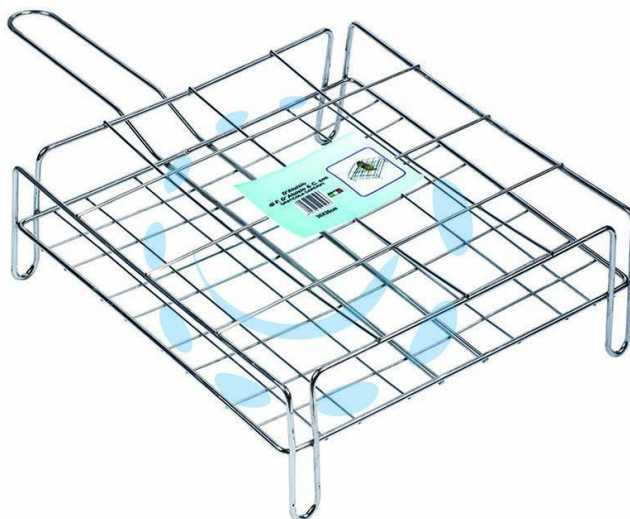

GRIGLIA A RETE DOPPIA PER CARCIOFI - cm.30x30

Cod.

411196

DESCRIZIONE

in acciaio cromato - 16 spazi per carciofi - manico singolo - piedi d'appoggio su un lato