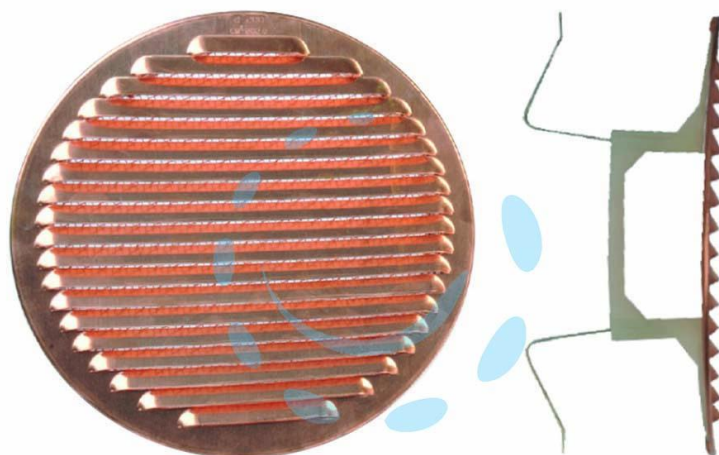

**GRIGLIA AERAZIONE TONDA CON MOLLA IN RAME - Ø
mm. 120/160**

Cod.

208093

DESCRIZIONE

con rete e molle