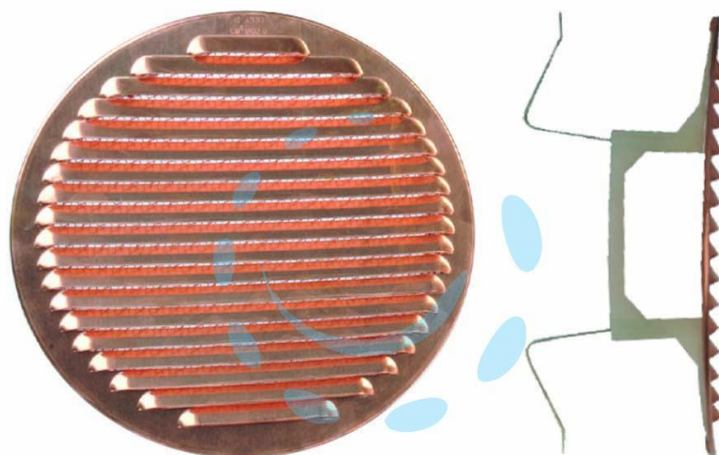

**GRIGLIA AERAZIONE TONDA CON MOLLA IN RAME - Ø
mm. 140/200**

Cod.

208109

DESCRIZIONE

con rete e molle