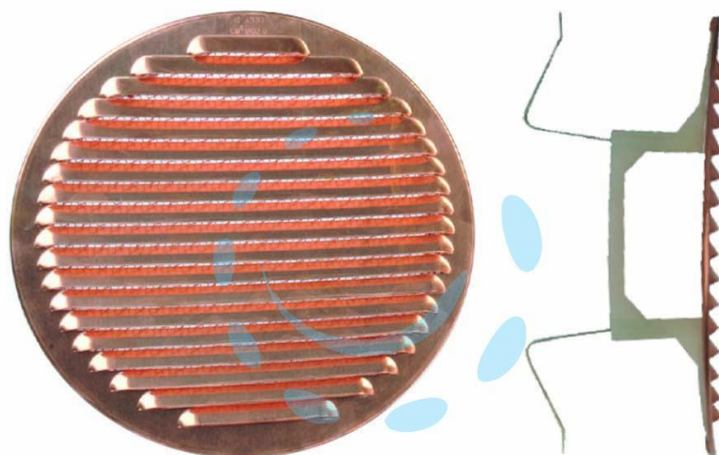

**GRIGLIA AERAZIONE TONDA CON MOLLA IN RAME - Ø
mm. 80/125**

Cod.

208086

DESCRIZIONE

con rete e molle