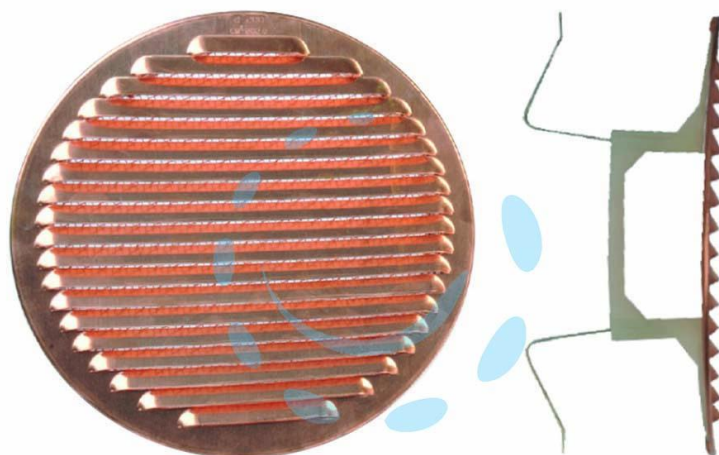

**GRIGLIA AERAZIONE TONDA CON MOLLA IN RAME - Ø  
mm. 80/125**

Cod.

208086

## DESCRIZIONE

con rete e molle