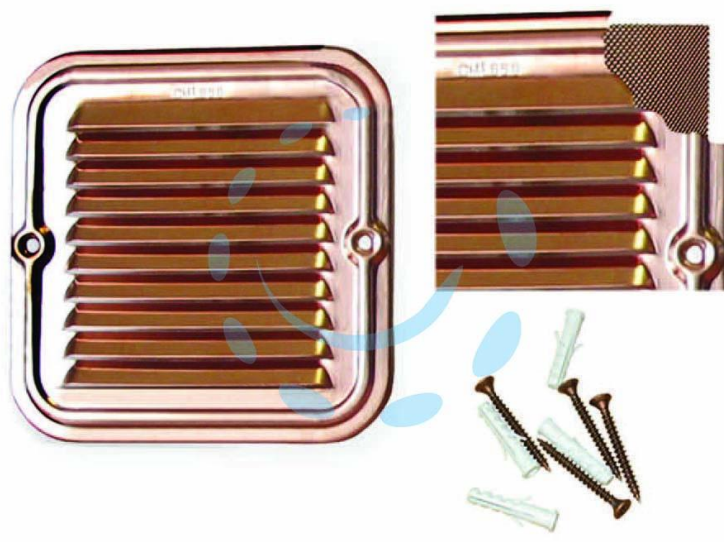

GRIGLIA AERAZIONE QUADRATA IN RAME - cm.14x14

Cod.

145442

DESCRIZIONE

completa di viti e tasselli