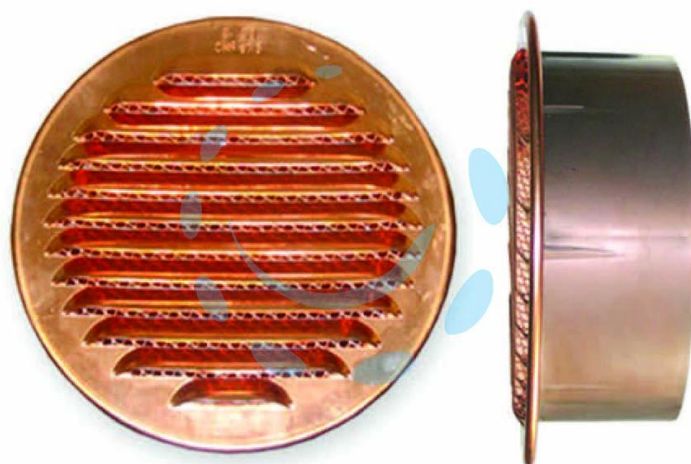

**GRIGLIA AERAZIONE TONDA FISSA IN RAME E
BOCCAGLIO IN PLASTICA - ø mm.100**

Cod.

145480

DESCRIZIONE

con bocchaglio in plastica