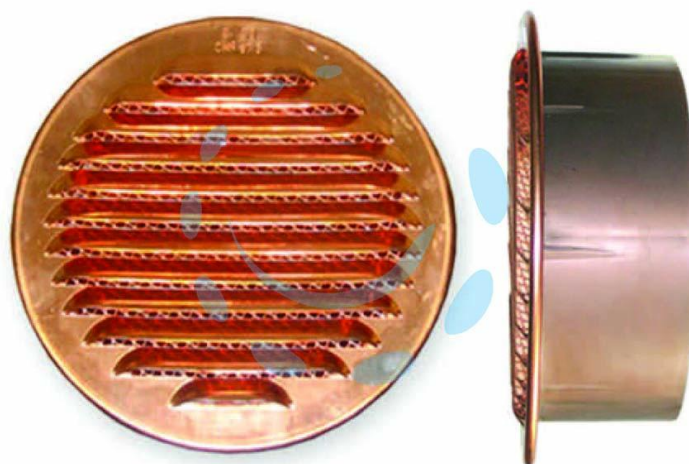

**GRIGLIA AERAZIONE TONDA FISSA IN RAME E
BOCCAGLIO IN PLASTICA - ø mm.100**

Cod.

145480

DESCRIZIONE

con bocchaglio in plastica