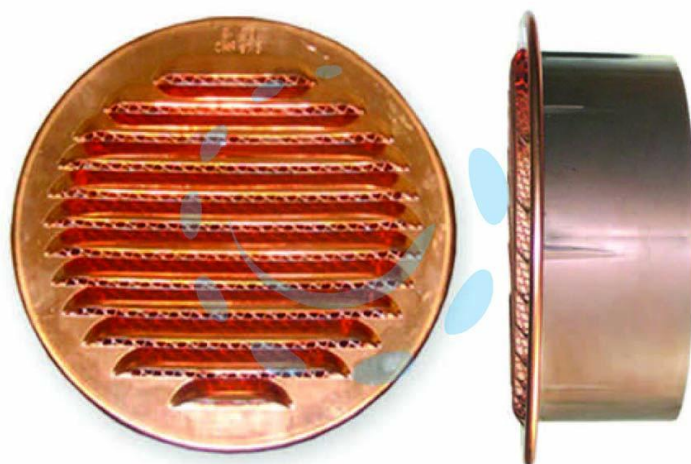

**GRIGLIA AERAZIONE TONDA FISSA IN RAME E  
BOCCAGLIO IN PLASTICA - ø mm.120**

Cod.

145497

## DESCRIZIONE

con bocchaglio in plastica