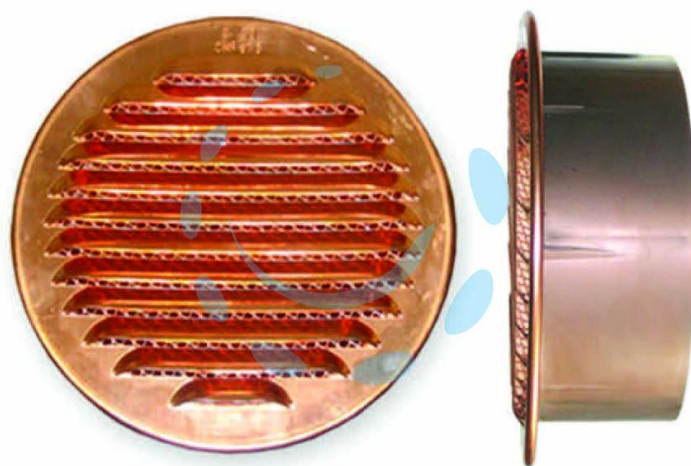

**GRIGLIA AERAZIONE TONDA FISSA IN RAME E  
BOCCAGLIO IN PLASTICA - ø mm.150**

Cod.

145503

## DESCRIZIONE

con bocchaglio in plastica