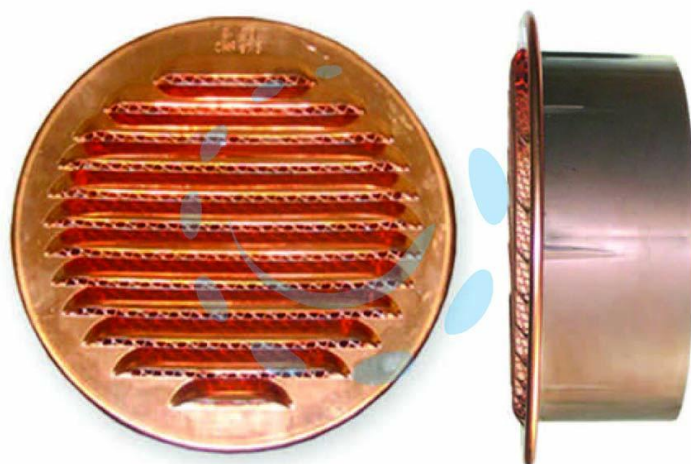

**GRIGLIA AERAZIONE TONDA FISSA IN RAME E  
BOCCAGLIO IN PLASTICA - ø mm.150**

Cod.

145503

## DESCRIZIONE

con bocchaglio in plastica