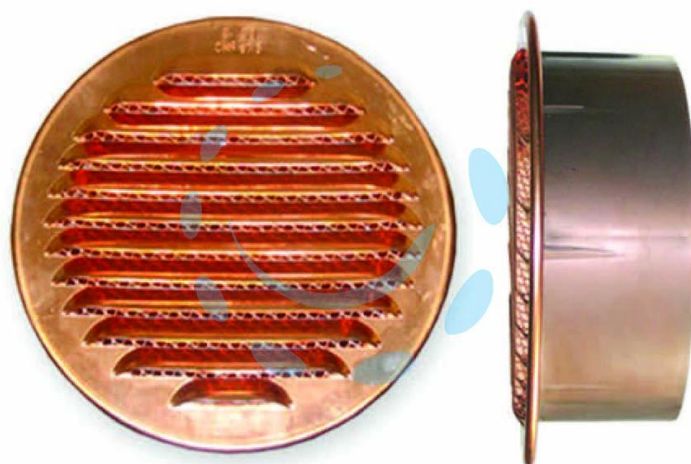

**GRIGLIA AERAZIONE TONDA FISSA IN RAME E
BOCCAGLIO IN PLASTICA - ø mm.80**

Cod.

145473

DESCRIZIONE

con bocchaglio in plastica