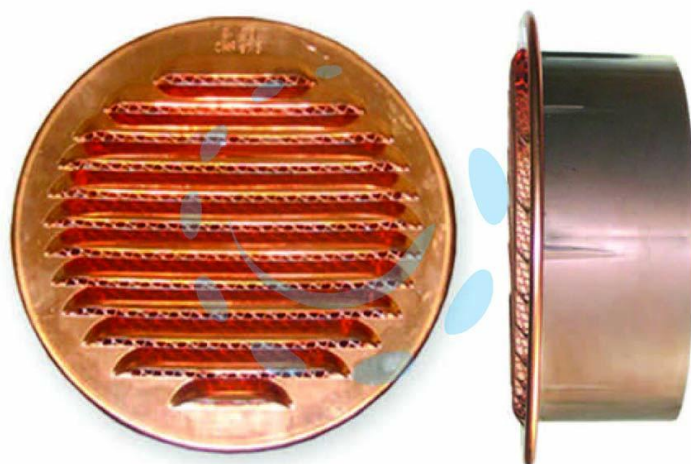

**GRIGLIA AERAZIONE TONDA FISSA IN RAME E  
BOCCAGLIO IN PLASTICA - ø mm.80**

Cod.

145473

## DESCRIZIONE

con bocchaglio in plastica