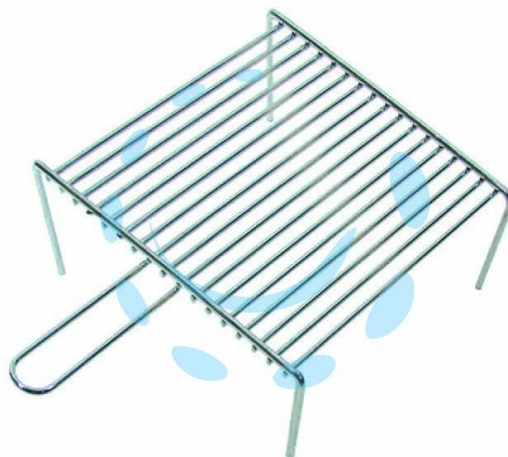

GRIGLIA PESANTE CON PIEDI 1 MANICO - cm.33x37

Cod.

406567

## DESCRIZIONE

filo in acciaio cromato, impugnatura singola, piedini inferiori, mod. pesante - spessore piedini cm.0,8 fili griglia spessore cm.0,5