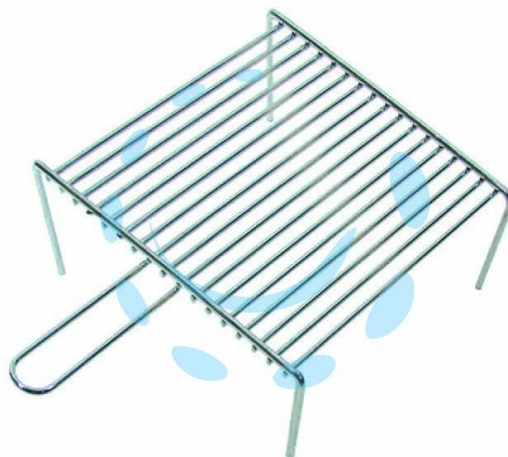

GRIGLIA PESANTE CON PIEDI 1 MANICO - cm.41x33x9h.

Cod.

18197

DESCRIZIONE

filo in acciaio cromato, impugnatura singola, piedini inferiori, mod. pesante - spessore piedini cm.0,8 fili griglia spessore cm.0,5