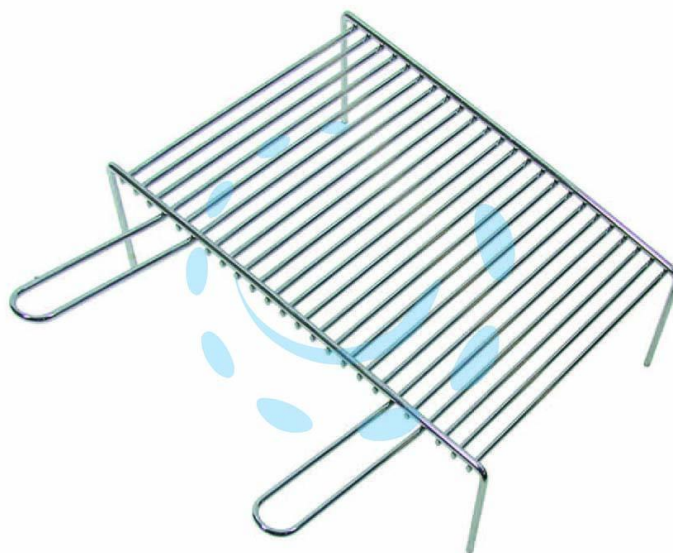

GRIGLIA PESANTE CON PIEDI 2 MANICI - cm.50x35x7h.

Cod.

118910

## DESCRIZIONE

filo in acciaio cromato, impugnatura doppia, piedini inferiori, mod. pesante - spessore piedini cm.0,8 fili griglia spessore cm.0,5