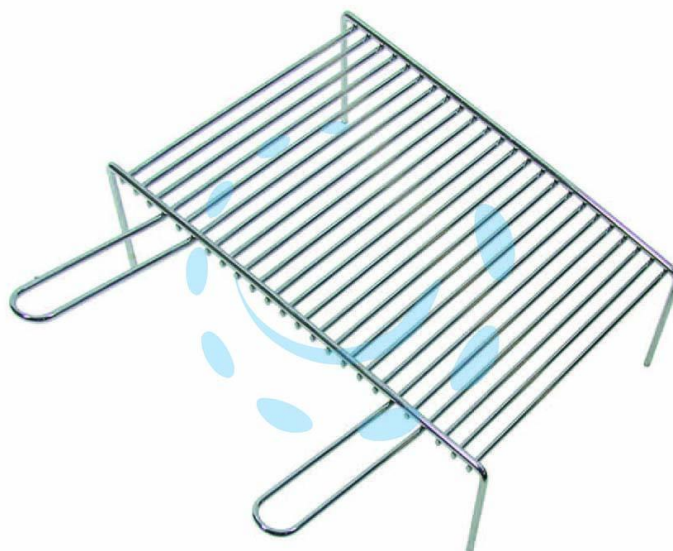

GRIGLIA PESANTE CON PIEDI 2 MANICI - cm.60x33x9h.

Cod.

18647

DESCRIZIONE

filo in acciaio cromato, impugnatura doppia, piedini inferiori, mod. pesante - spessore piedini cm.0,8 fili griglia spessore cm.0,5