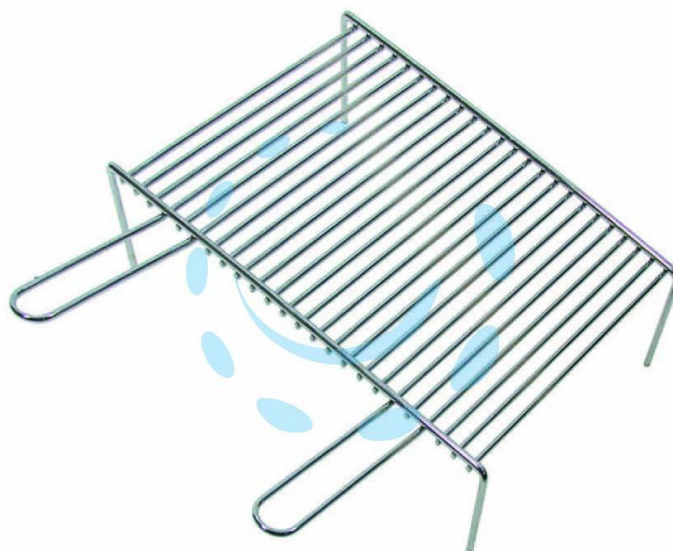

GRIGLIA PESANTE CON PIEDI 2 MANICI - cm.60x33x9h.

Cod.

18647

## DESCRIZIONE

filo in acciaio cromato, impugnatura doppia, piedini inferiori, mod. pesante - spessore piedini cm.0,8 fili griglia spessore cm.0,5