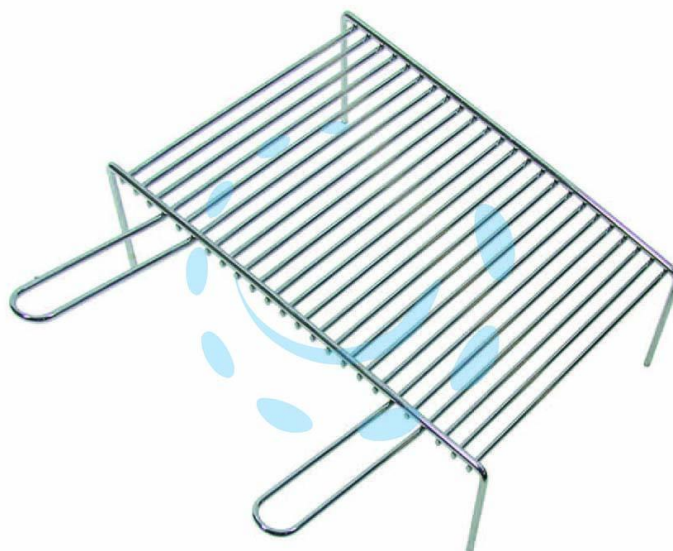

GRIGLIA PESANTE CON PIEDI 2 MANICI - cm.70x33x9h.

Cod.

19637

DESCRIZIONE

filo in acciaio cromato, impugnatura doppia, piedini inferiori, mod. pesante - spessore piedini cm.0,8 fili griglia spessore cm.0,5