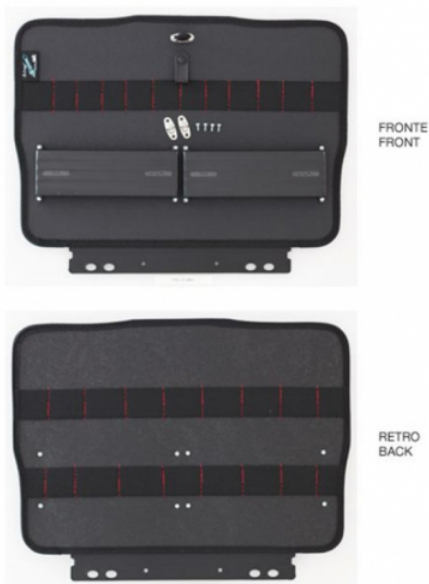

Gt line Pannelli elastici e PSS con girelli

Cod. PAN ATOMIK

DESCRIZIONE

Pannelli elastici e PSS con girelli