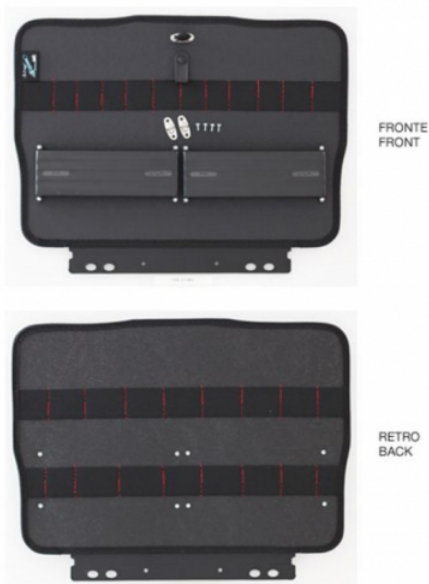

Gt line Pannelli elastici e PSS con girelli

Cod. PAN ATOMIK

## DESCRIZIONE

Pannelli elastici e PSS con girelli