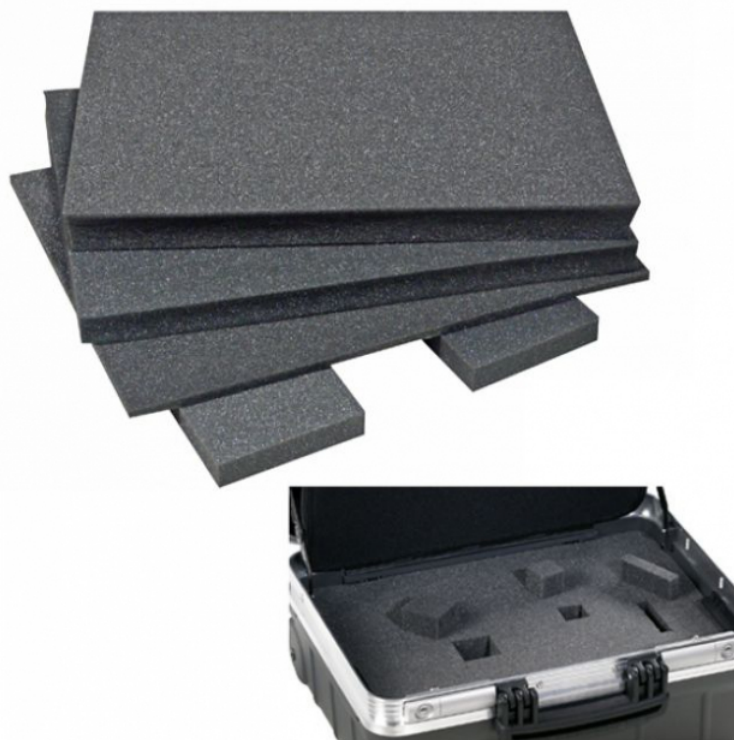

Gt line Set accessorio spugne precubettate per fondo  
ATOMIK

Cod. FOAM ATOMIK

## DESCRIZIONE

Set accessorio spugne precubettate per fondo ATOMIK