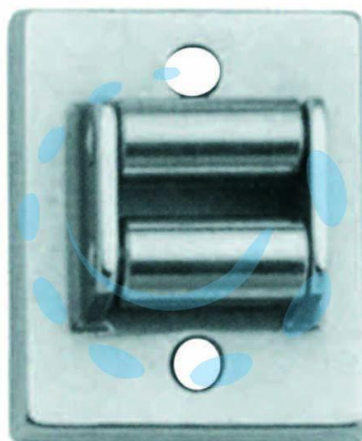

**GUIDACINGHIA RETTANGOLARE PER AVVOLGIBILE -  
mm.50x60**

**Cod.**

**169059**

## DESCRIZIONE

in ottone cromato satinato