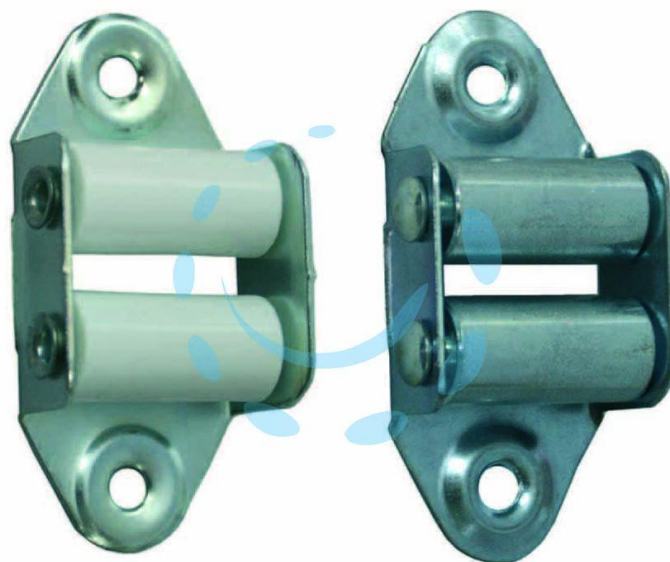

GUIDACINGHIA VERTICALE PER AVVOLGIBILI - rulli in ferro zincato

Cod.

4008

DESCRIZIONE

- in ferro zincato