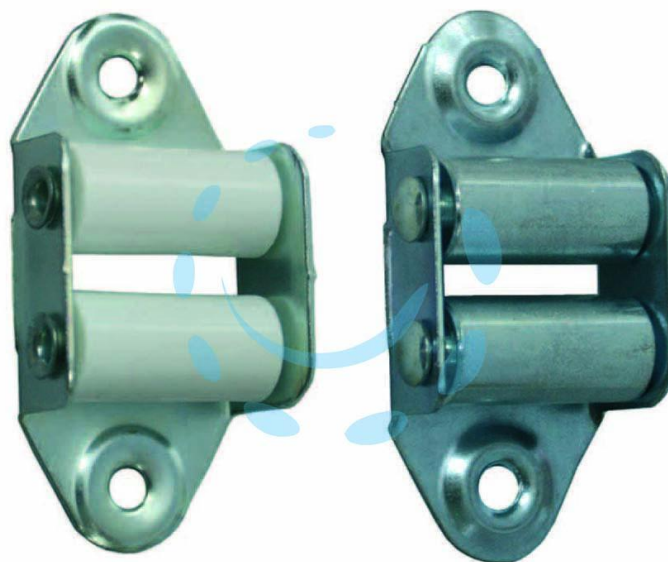

**GUIDACINGHIA VERTICALE PER AVVOLGIBILI - rulli in nylon**

Cod.

4015

## DESCRIZIONE

- in ferro zincato