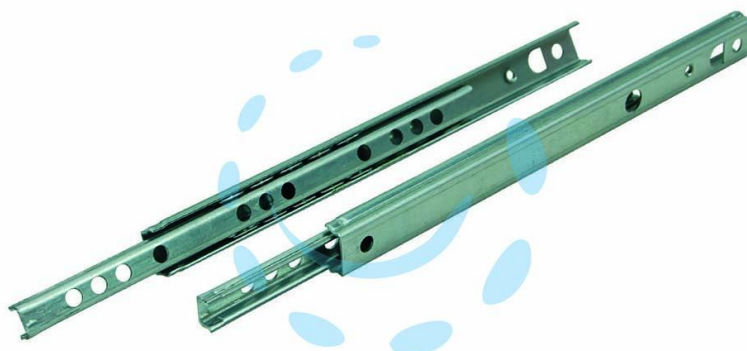

**GUIDE A SFERA PER CASSETTI IN ACCIAIO ZINCATO -
cm.22 (art.870 22 0)**

Cod.

210270

DESCRIZIONE

in acciaio zincato scorrimento su sfere