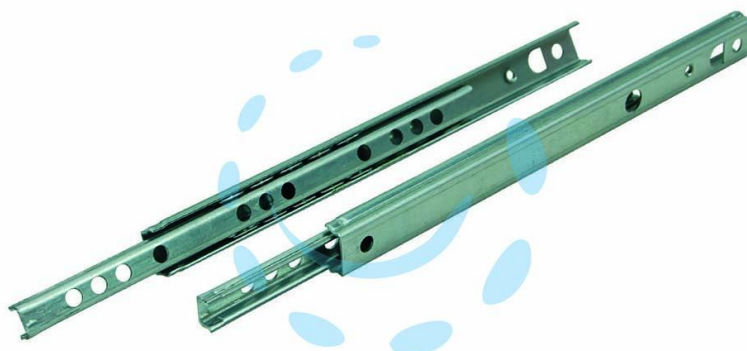

**GUIDE A SFERA PER CASSETTI IN ACCIAIO ZINCATO -
cm.25 (art.870 25 0)**

Cod.

210287

DESCRIZIONE

in acciaio zincato scorrimento su sfere