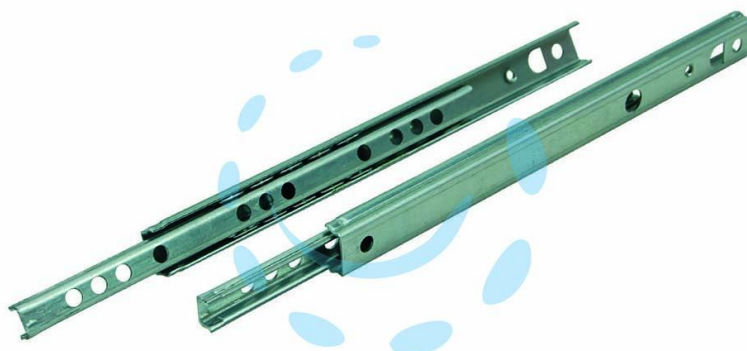

**GUIDE A SFERA PER CASSETTI IN ACCIAIO ZINCATO -
cm.28 (art.870 28 0)**

Cod.

210294

DESCRIZIONE

in acciaio zincato scorrimento su sfere