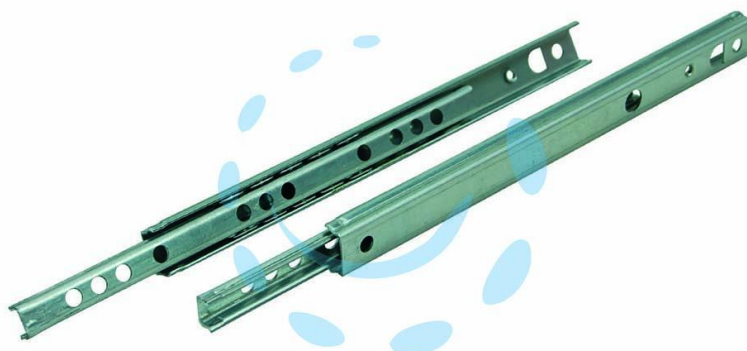

**GUIDE A SFERA PER CASSETTI IN ACCIAIO ZINCATO -
cm.34 (art.870 34 0)**

Cod.

210317

DESCRIZIONE

in acciaio zincato scorrimento su sfere