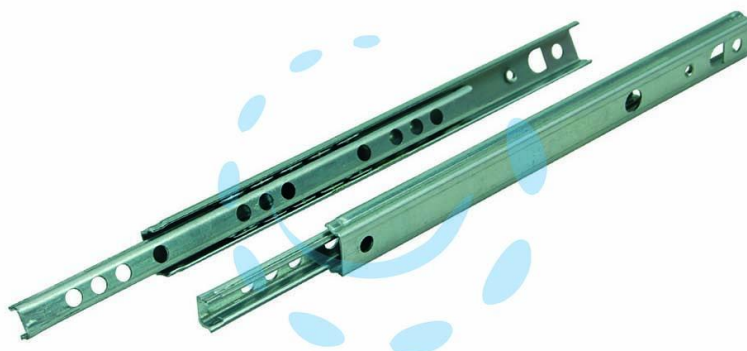

**GUIDE A SFERA PER CASSETTI IN ACCIAIO ZINCATO -  
cm.37 (art.870 37 0)**

Cod.

210324

## DESCRIZIONE

in acciaio zincato scorrimento su sfere