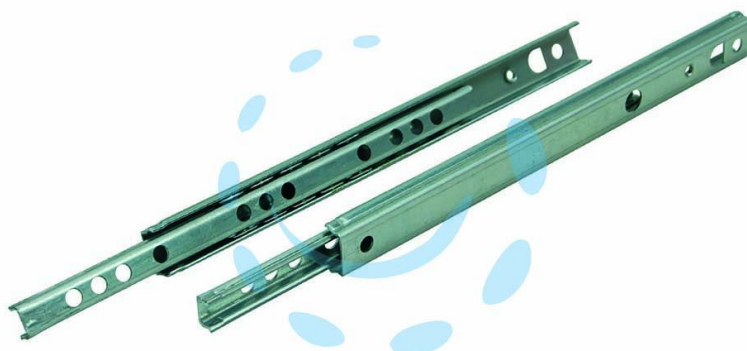

**GUIDE A SFERA PER CASSETTI IN ACCIAIO ZINCATO -
cm.43 (art.870 43 0)**

Cod.

210331

DESCRIZIONE

in acciaio zincato scorrimento su sfere