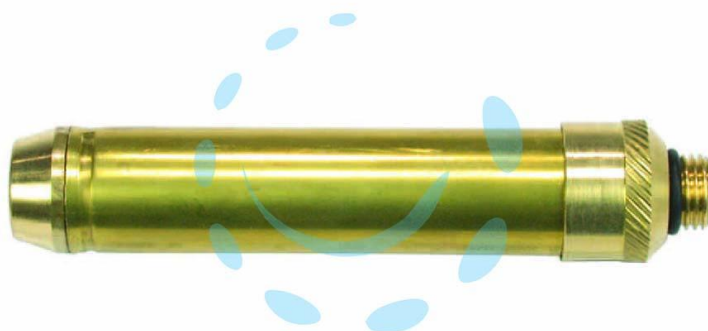

LANCIA PER IRRORAZIONE

Cod.

83935

DESCRIZIONE

in ottone, per lance, attacco maschio 1/4", con filtro, retina senza rubinetto