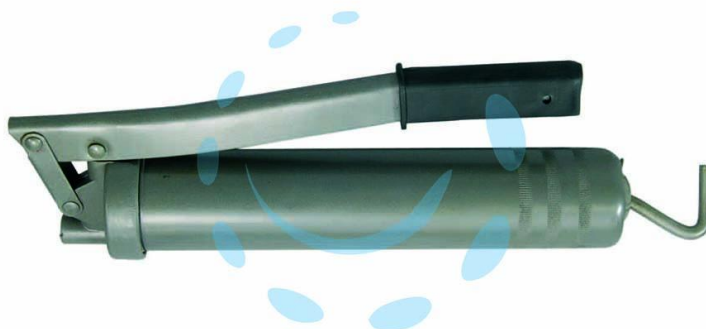

**INGRASSATOR A LEVA GR.400 CON AVANZAMENTO
AUTOMATICO DEL GRASSO**

Cod.

85366

DESCRIZIONE

- gr.400