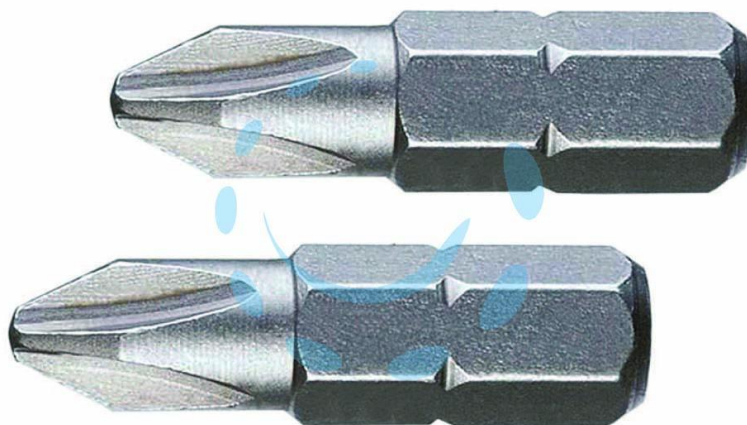

INSERTI A CROCE PHILLIPS IN BLISTER PER AVVITATORI
MM.25 - mm.25 PH 1 in blister 2pz.

Cod.

173032

DESCRIZIONE

acciaio cromo vanadium sabbiato, attacco esagonale 1/4"