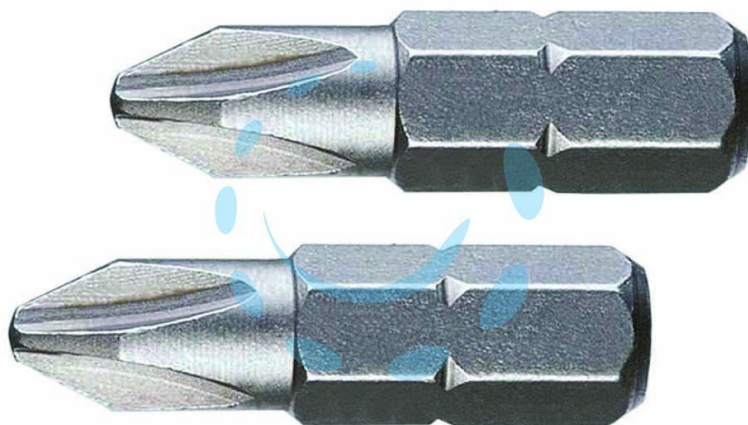

**INSERTI A CROCE PHILLIPS IN BLISTER PER AVVITATORI**  
MM.25 - mm.25 PH 1 in blister 2pz.

Cod.

173032

## DESCRIZIONE

acciaio cromo vanadium sabbiato, attacco esagonale 1/4"