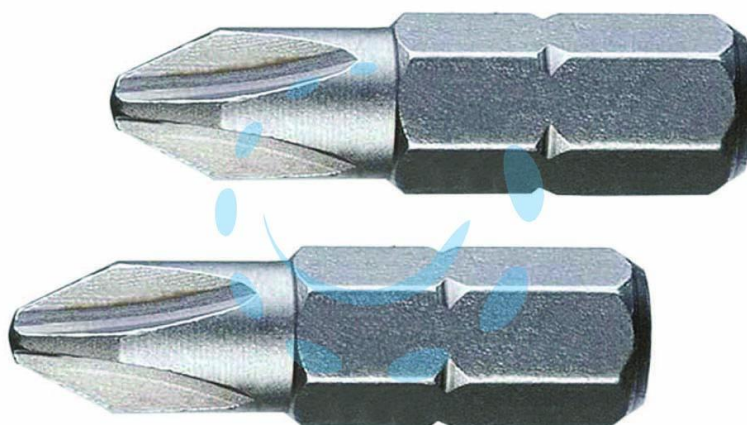

**INSERTI A CROCE PHILLIPS IN BLISTER PER AVVITATORI**  
MM.25 - mm.25 PH 2 in blister 2pz.

Cod.

173049

## DESCRIZIONE

acciaio cromo vanadium sabbiato, attacco esagonale 1/4"