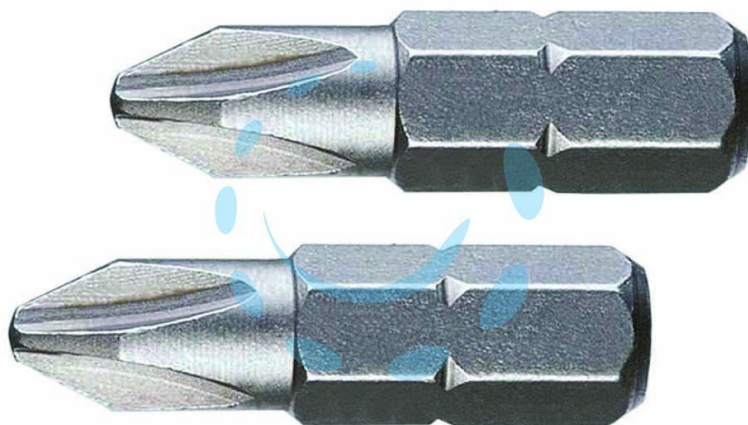

INSERTI A CROCE PHILLIPS IN BLISTER PER AVVITATORI
MM.25 - mm.25 PH 3 in blister 2pz.

Cod.

173056

DESCRIZIONE

acciaio cromo vanadium sabbiato, attacco esagonale 1/4"