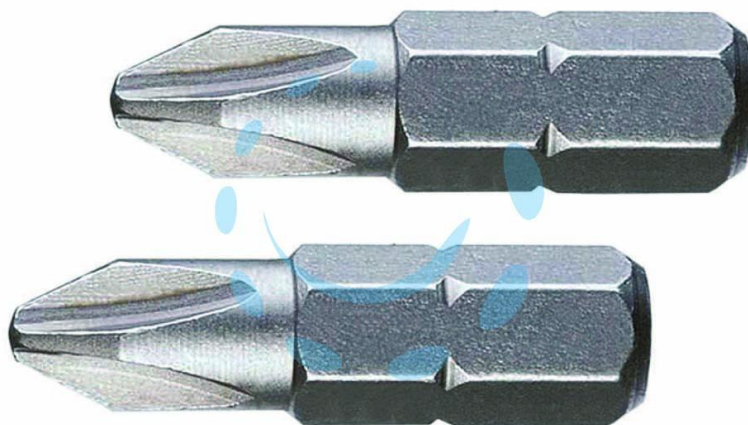

**INSERTI A CROCE PHILLIPS IN BLISTER PER AVVITATORI**  
MM.25 - mm.25 PH 3 in blister 2pz.

Cod.

173056

## DESCRIZIONE

acciaio cromo vanadium sabbiato, attacco esagonale 1/4"