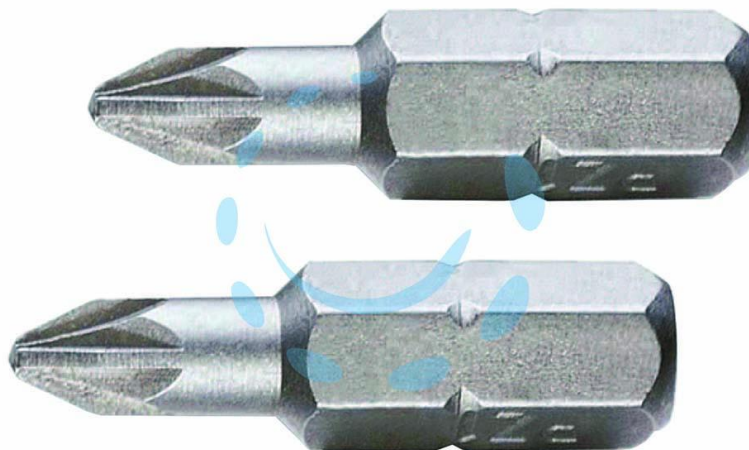

**INSERTI A CROCE POZIDRIVE IN BLISTER PER
AVVITATORI MM.25 - mm.25 PZ 1 in blister 2pz.**

Cod.

173063

DESCRIZIONE

acciaio cromo vanadium sabbiato, attacco esagonale 1/4"