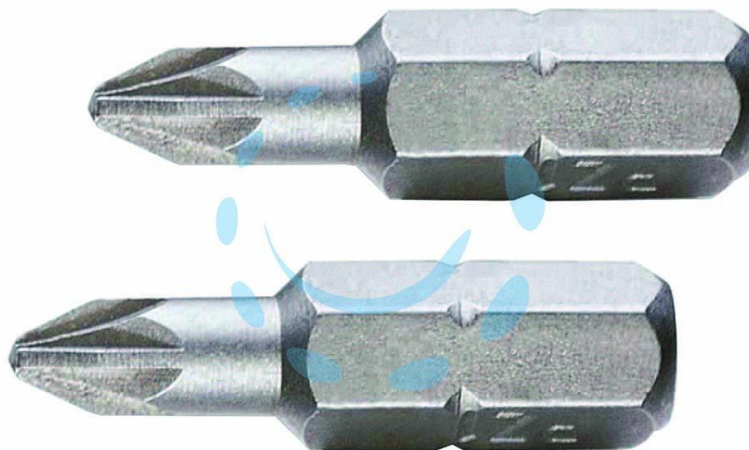

**INSERTI A CROCE POZIDRIVE IN BLISTER PER  
AVVITATORI MM.25 - mm.25 PZ 2 in blister 2pz.**

Cod.

173070

## DESCRIZIONE

acciaio cromo vanadium sabbiato, attacco esagonale 1/4"