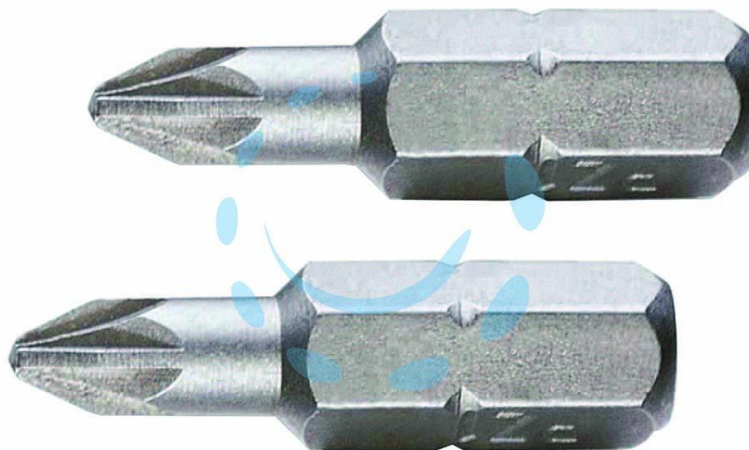

**INSERTI A CROCE POZIDRIVE IN BLISTER PER
AVVITATORI MM.25 - mm.25 PZ 2 in blister 2pz.**

Cod.

173070

DESCRIZIONE

acciaio cromo vanadium sabbiato, attacco esagonale 1/4"