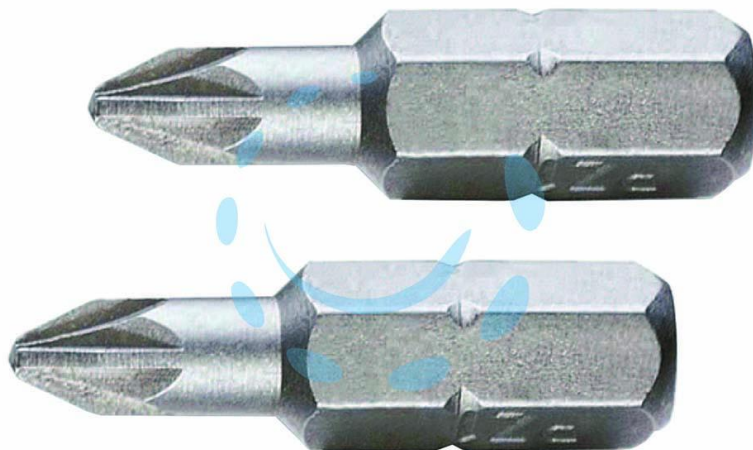

**INSERTI A CROCE POZIDRIVE IN BLISTER PER
AVVITATORI MM.25 - mm.25 PZ 3 in blister 2pz.**

Cod.

173087

DESCRIZIONE

acciaio cromo vanadium sabbiato, attacco esagonale 1/4"