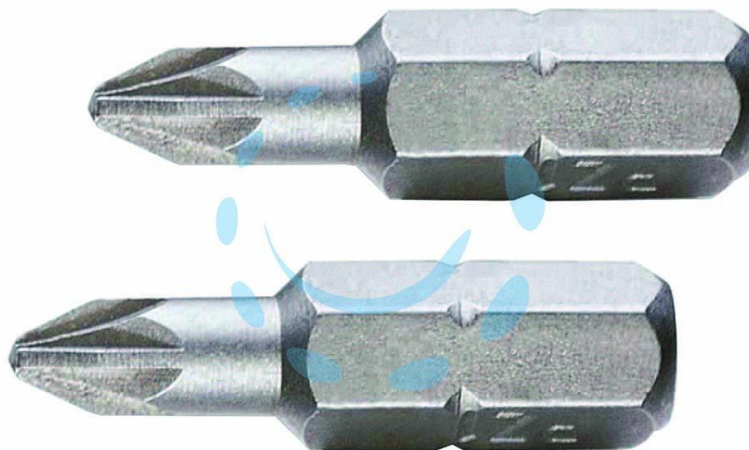

**INSERTI A CROCE POZIDRIVE IN BLISTER PER
AVVITATORI MM.25 - mm.25 PZ 3 in blister 2pz.**

Cod.

173087

DESCRIZIONE

acciaio cromo vanadium sabbiato, attacco esagonale 1/4"