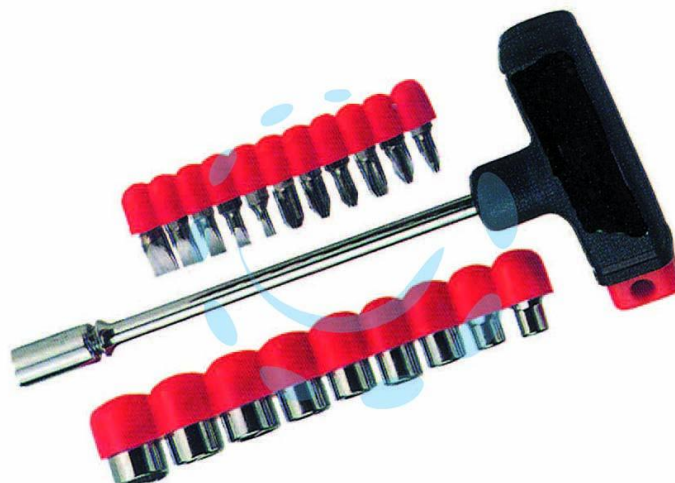

INSERTI E BUSSOLE MANICO "T" IN SET 22 PEZZI

Cod.

52054

DESCRIZIONE

in acciaio con manico a T gommato - 9 bussole - 11 inserti - 1 chiave a T con manico