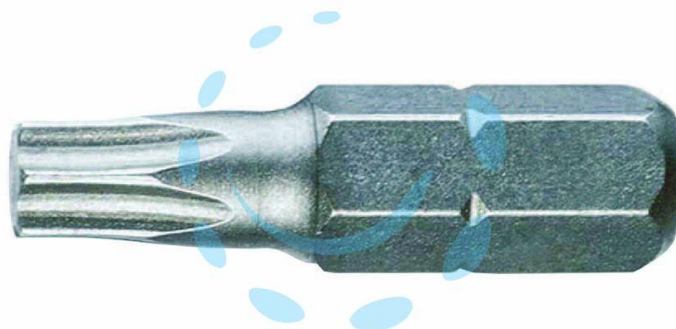

**INSERTI TESTA TORX PER AVVITATORI ART.861TX/C - T15  
mm.25**

**Cod.**

**104388**

## DESCRIZIONE

impronta TORX con attacco esagonale 1/4"