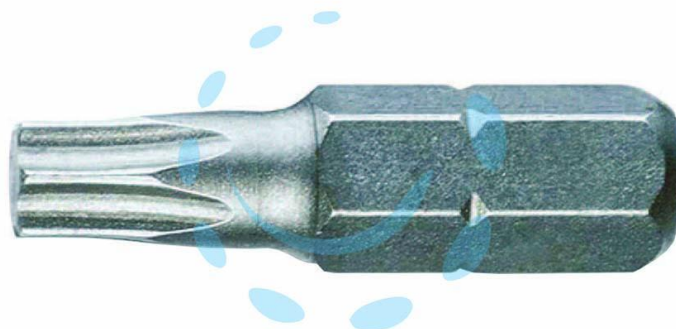

**INSERTI TESTA TORX PER AVVITATORI ART.861TX/C - T25
mm.25**

Cod.

104401

DESCRIZIONE

impronta TORX con attacco esagonale 1/4"