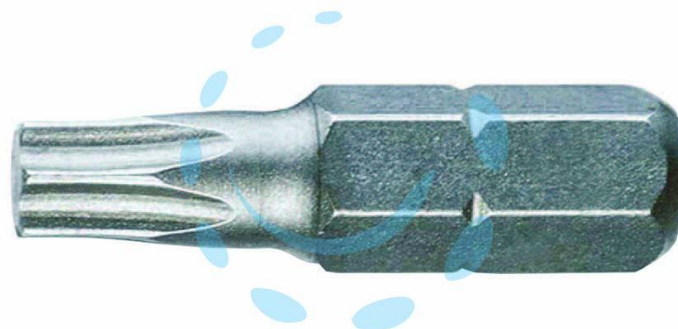

**INSERTI TESTA TORX PER AVVITATORI ART.861TX/C - T25  
mm.25**

**Cod.**

**104401**

## DESCRIZIONE

impronta TORX con attacco esagonale 1/4"