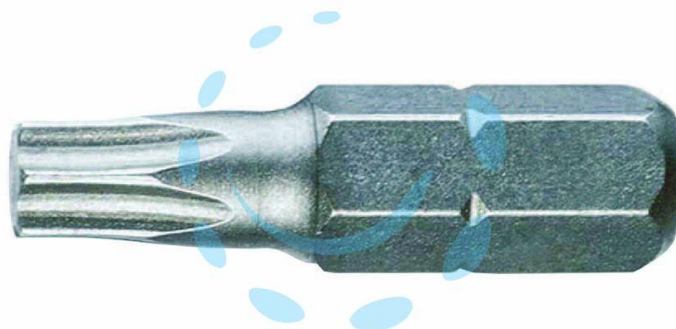

**INSERTI TESTA TORX PER AVVITATORI ART.861TX/C - T30
mm.25**

Cod.

104418

DESCRIZIONE

impronta TORX con attacco esagonale 1/4"